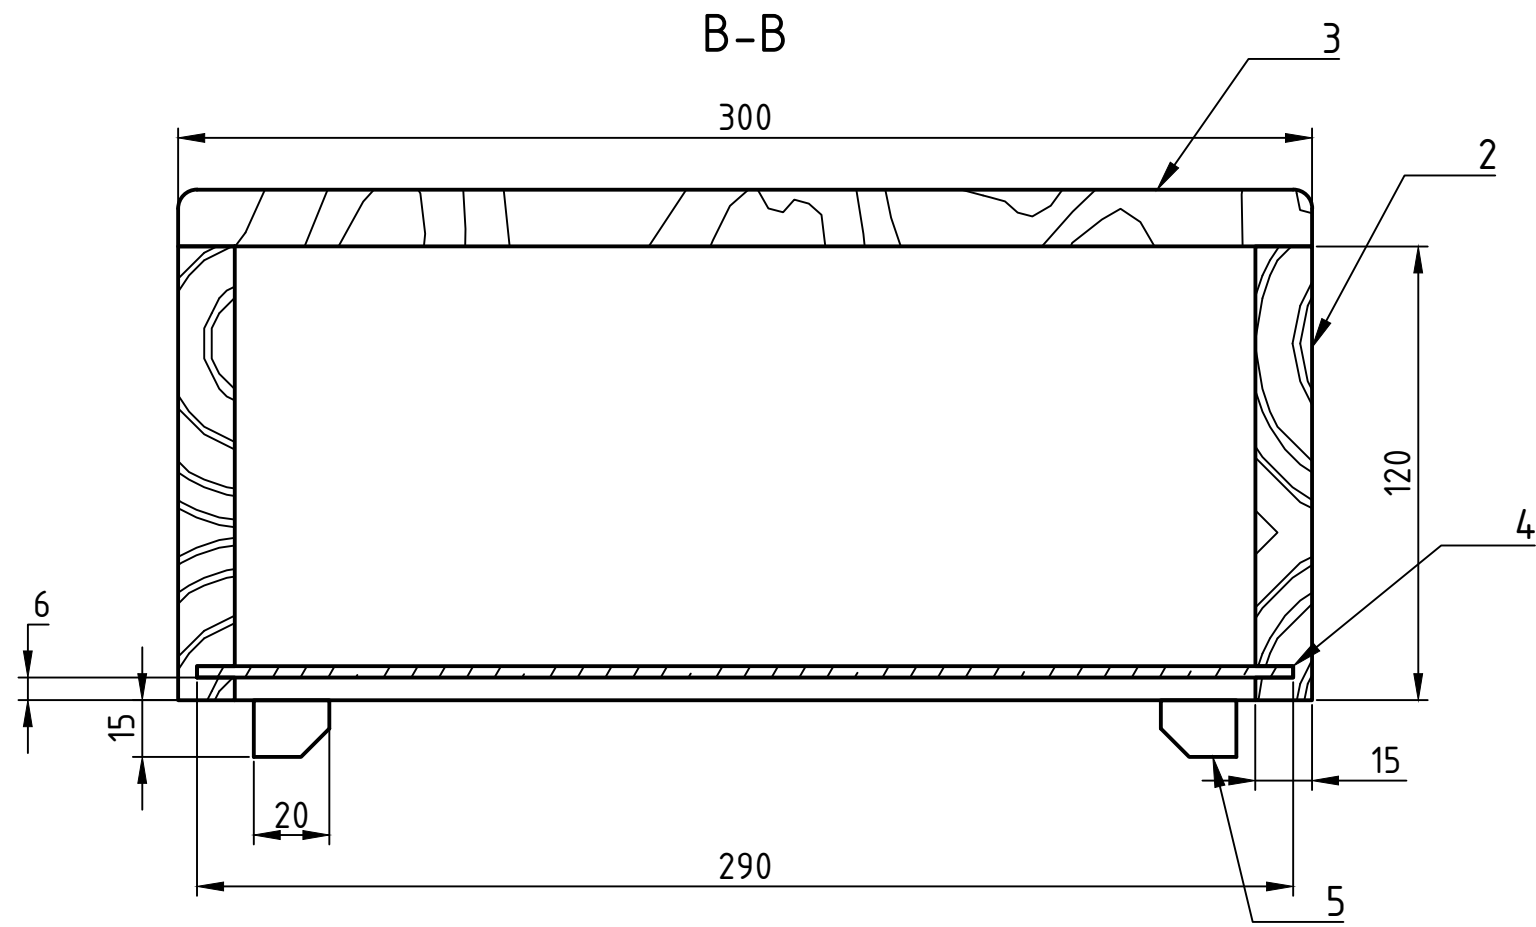

Savininkas	Rengė	Antraštė	M 1:2			
Kauno TPMC	D. Palijanskas	Dėžutė/Box	Laida	Data	Kalba	Lapas
	Tvirtino				lt.	
	V. Norkus					

Savininkas	Rengė	Antraštė				
Kauno TPMC	D. Palijanskas	Dėžutė/Box	Laida	Data	Kalba	Lapas
	Tvirtino				lt.	
	V. Norkus					