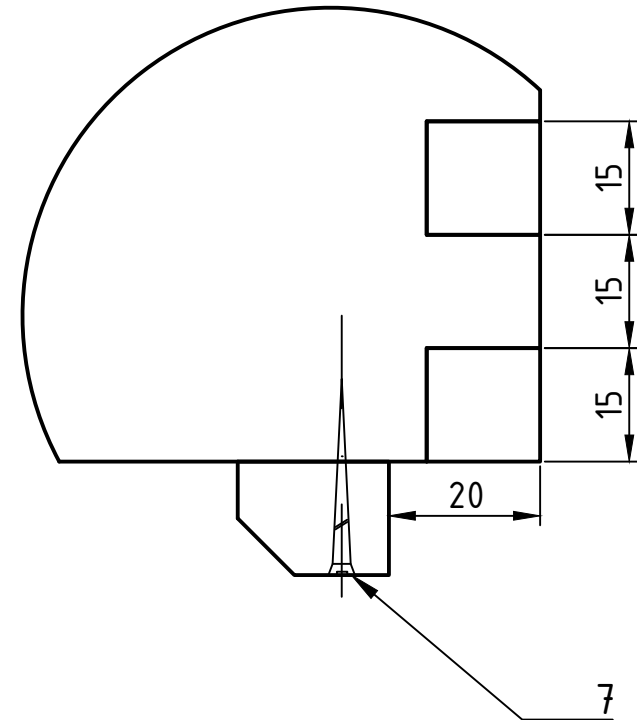

Savininkas	Rengė	Antraštė	M 1:2			
Kauno TPMC	D. Palijanskas	Dėžutė/Box	Laida	Data	Kalba	Lapas
	Tvirtino				lt.	
	V. Norkus					

Savininkas	Rengė	Antraštė				
Kauno TPMC	D. Palijanskas	Dėžutė/Box	Laida	Data	Kalba	Lapas
	Tvirtino				lt.	
	V. Norkus					